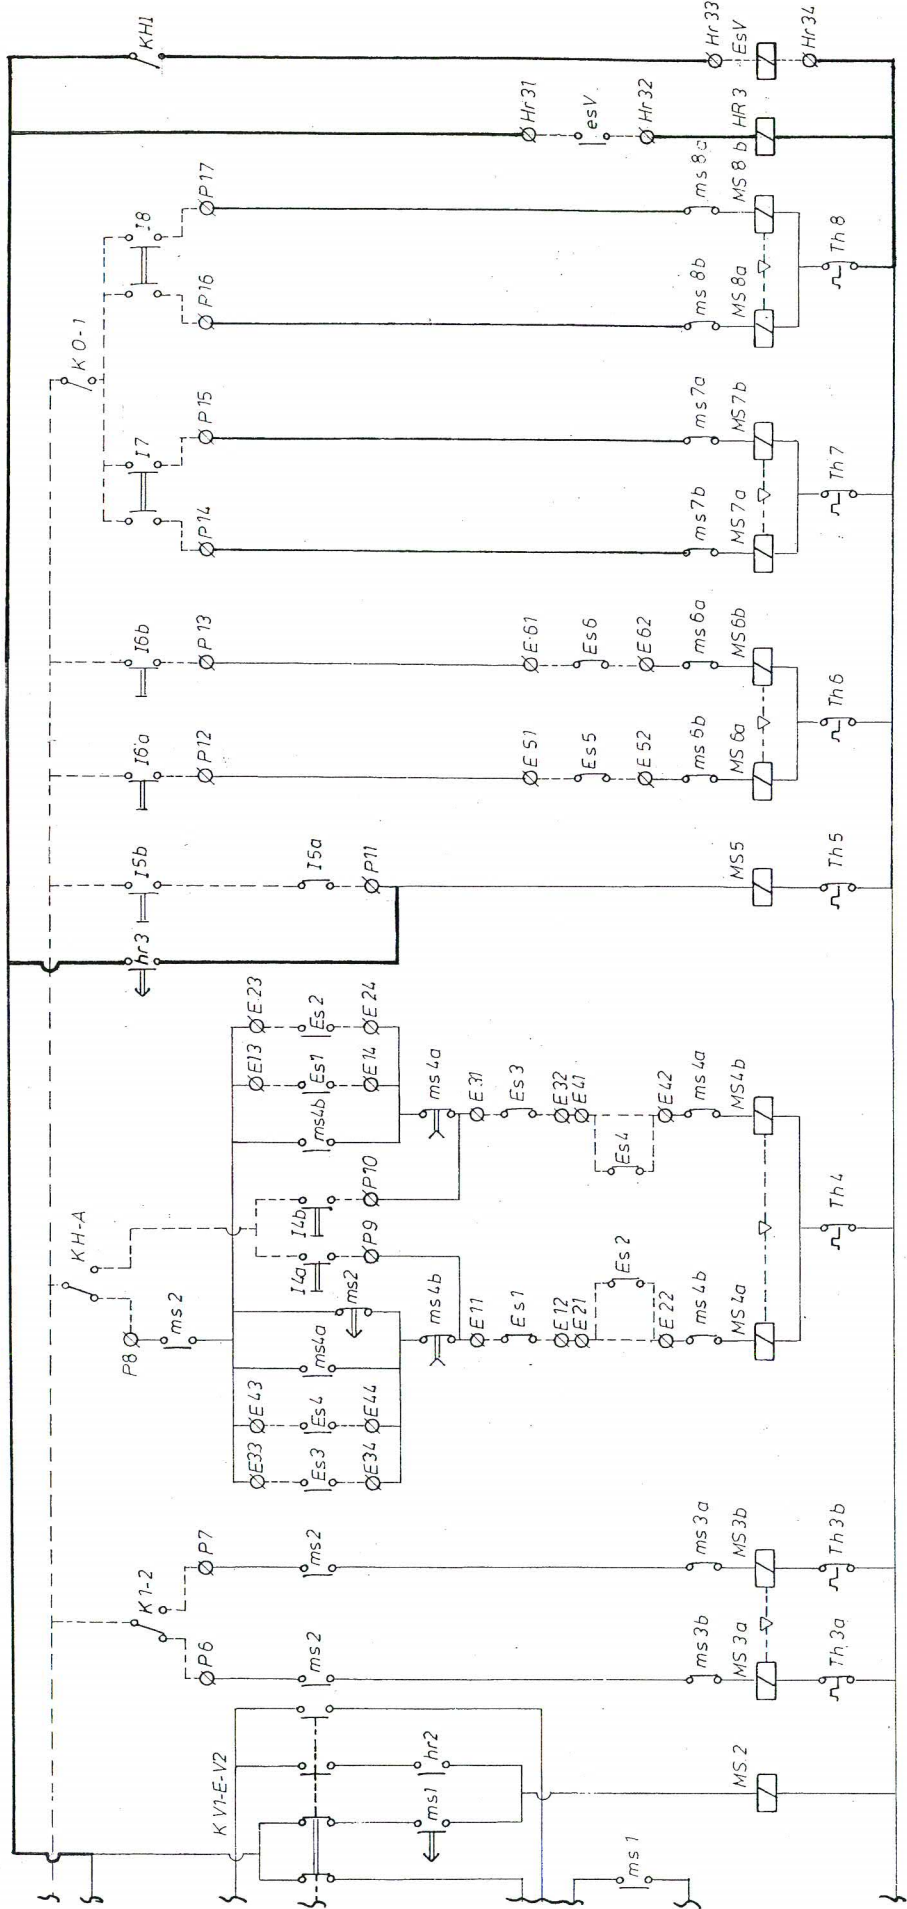

Electrisch schema
Wiring diagram
Electrischer schaltplan
Schéma électrique
Accessoire A0400002 – 710.02.389