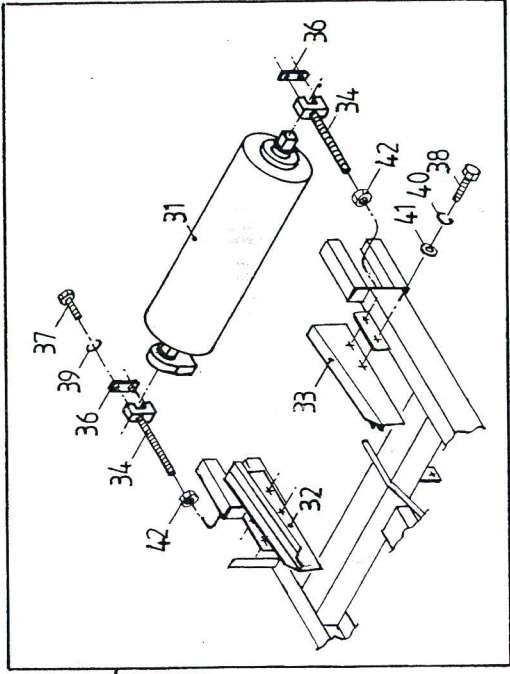

Pos.	Artikelnr.	Aantal
1	72005299	1
2	70015562	1,5
3	74008019	1
4	74005365	1
5	70019218	1
6	70019095	1
7	74008118	1
8	74008114	1
9	74008115	2
10	74005218	2
11	74005120	4
12	74005040	3
13	74005022	1
14	74005019	2
15	74005023	2
18	74005009	2
19	74005026	1
20	74005010	1
21	74005011	1
22	74005014	2
23	74008109	8
24	74008110	4
25	74001984	7
26	74001983	46
31	74013601	1
32	74013603	1
33	74013604	1
34	74013605	2
36	74013606	2
37	30271130	4
38	30271816	2
39	31467100	4
40	31467800	4
41	31460800	4
42	30560930	4

ACCESSOIRE
A0410008