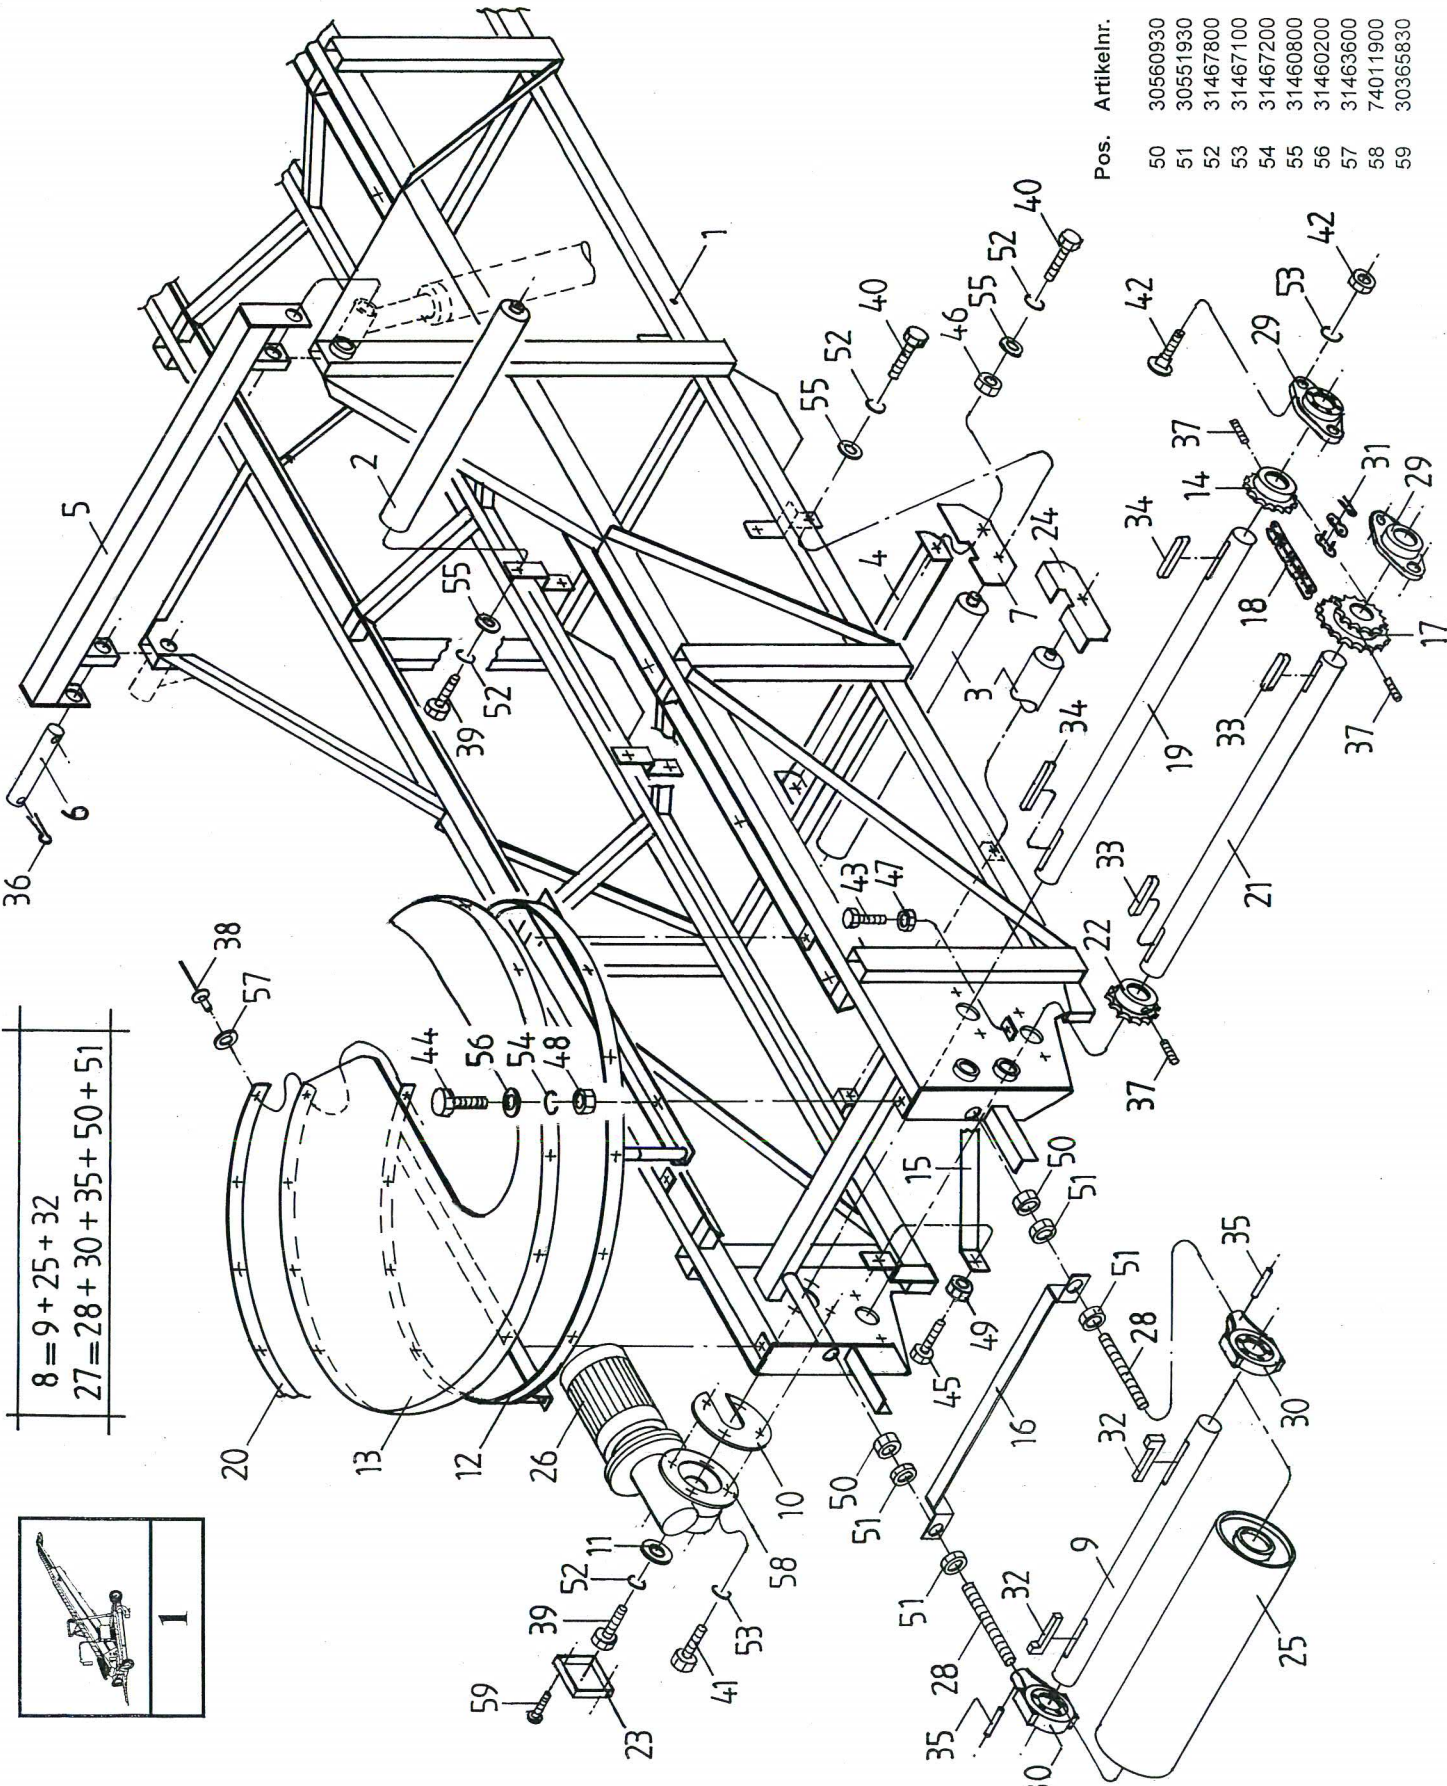

**BOXENVULLER
SPACE FINDER
BOXENSTAPLER
ÉLÉVATEUR RÉPARTITEUR TÉLESCOPIQUE**

TYPE: 800-65-3

SERIE: 040V05A

**ONDERDELENLIJST
PARTLIST
ERSATZTEILLISTE
LISTE DE PIÉCES**

**HANDLEIDING
MANUAL
ANLEITUNG
MANUEL**

BIJLSMA HERCULES

Pos.	Artikelnr.	Aantal
1	71001302	1
2	70020035	3
3	70023163	4
4	74007514	3
5	72003486	1
6	74006452	2
7	74007516	6
8	74002162	1
9	70030757	1
10	74002165	1
11	74002253	1
12	71000593	1
13	70030782	2
14	70020178	1
15	70030773	1
16	70030786	1
17	70030789	1
18	70030791	1
19	70030792	1
20	74003707	1
21	70030848	1
22	70031290	1
23	74011477	1
24	74002642	2
25	70030787	1
26	74011934	1
27	74002146	2
28	74002065	2
29	40709306	3
30	40727206	2
31	43202401	1
32	31102340	2
33	31101340	3
34	31101390	1
35	30803440	2
36	30801540	4
37	30321116	3
38	30704514	19
39	30271816	7
40	30271825	14
41	30271125	4
42	30263135	6
43	30271140	1
44	30271230	4
45	30271235	2
46	30560800	3
47	30560100	1
48	30560200	4
49	30560930	2

$10 = 11 + 12 + 20$
$15 = 16 + 18 + 22 + 31 + 32$

Pos.	ArtikeInr.	Aantal
1	71002346	1
2	70030888	1
3	70020013	3
4	70023163	1
5	70028099	1
6	70030750	1
7	70036027	1
8	70030849	1
9	72000612	2
10	72000611	2