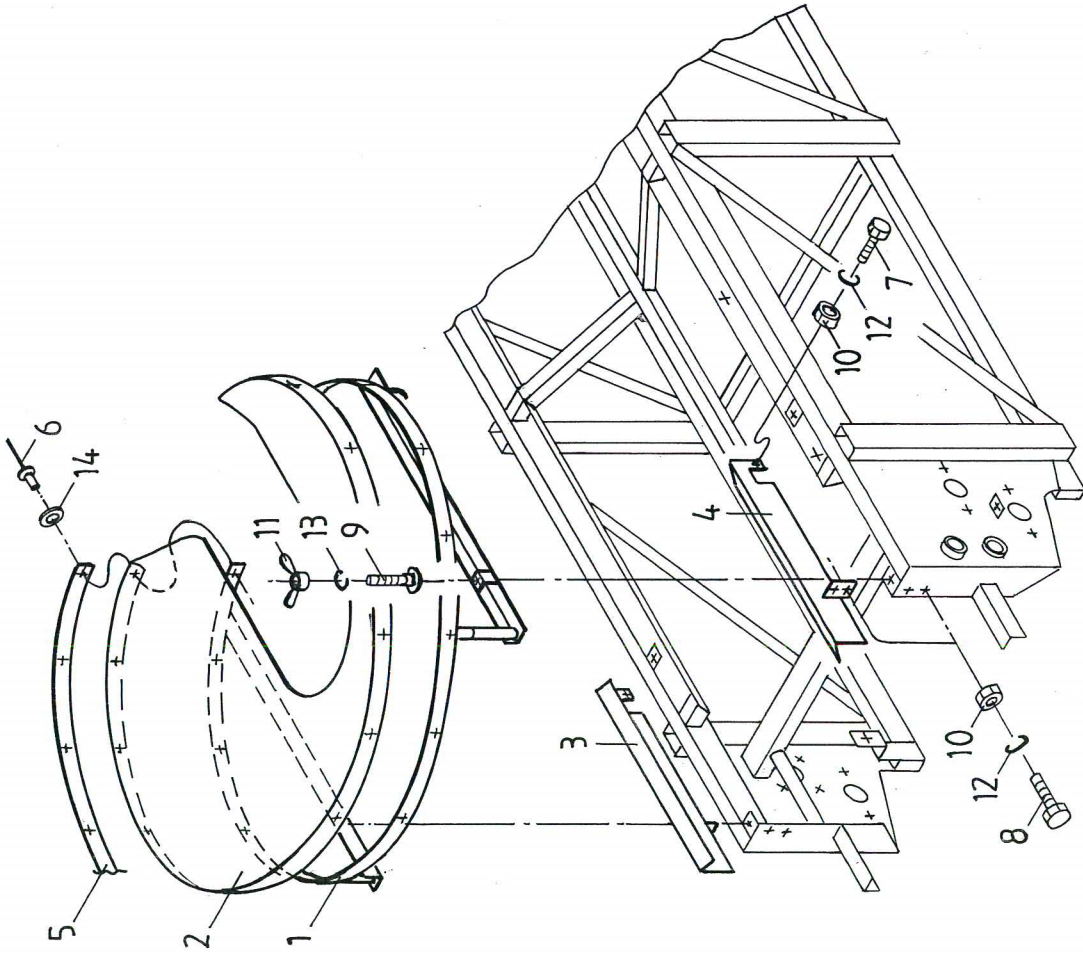

Pos. Artikelnr. Aantal

1	71001007	1
2	70030782	2
3	72002743	1
4	72002744	1
5	74003707	1
7	30271620	2
8	30271825	2
9	30263270	2
10	30560600	4
11	30556200	2
12	31467600	12
13	31467200	13
14	31463600	19

ACCESSOIRE

- Demontabele trechter voor het toepassen van producten in zakken.
- Demontable round rubber input hopper for ussing products in bags.
- Abbau Runder gummi einschütrtrichter für Produkten in Sacken.
- Grand entonnoir rond demontable en caoutchouc pour application des produits en sac.