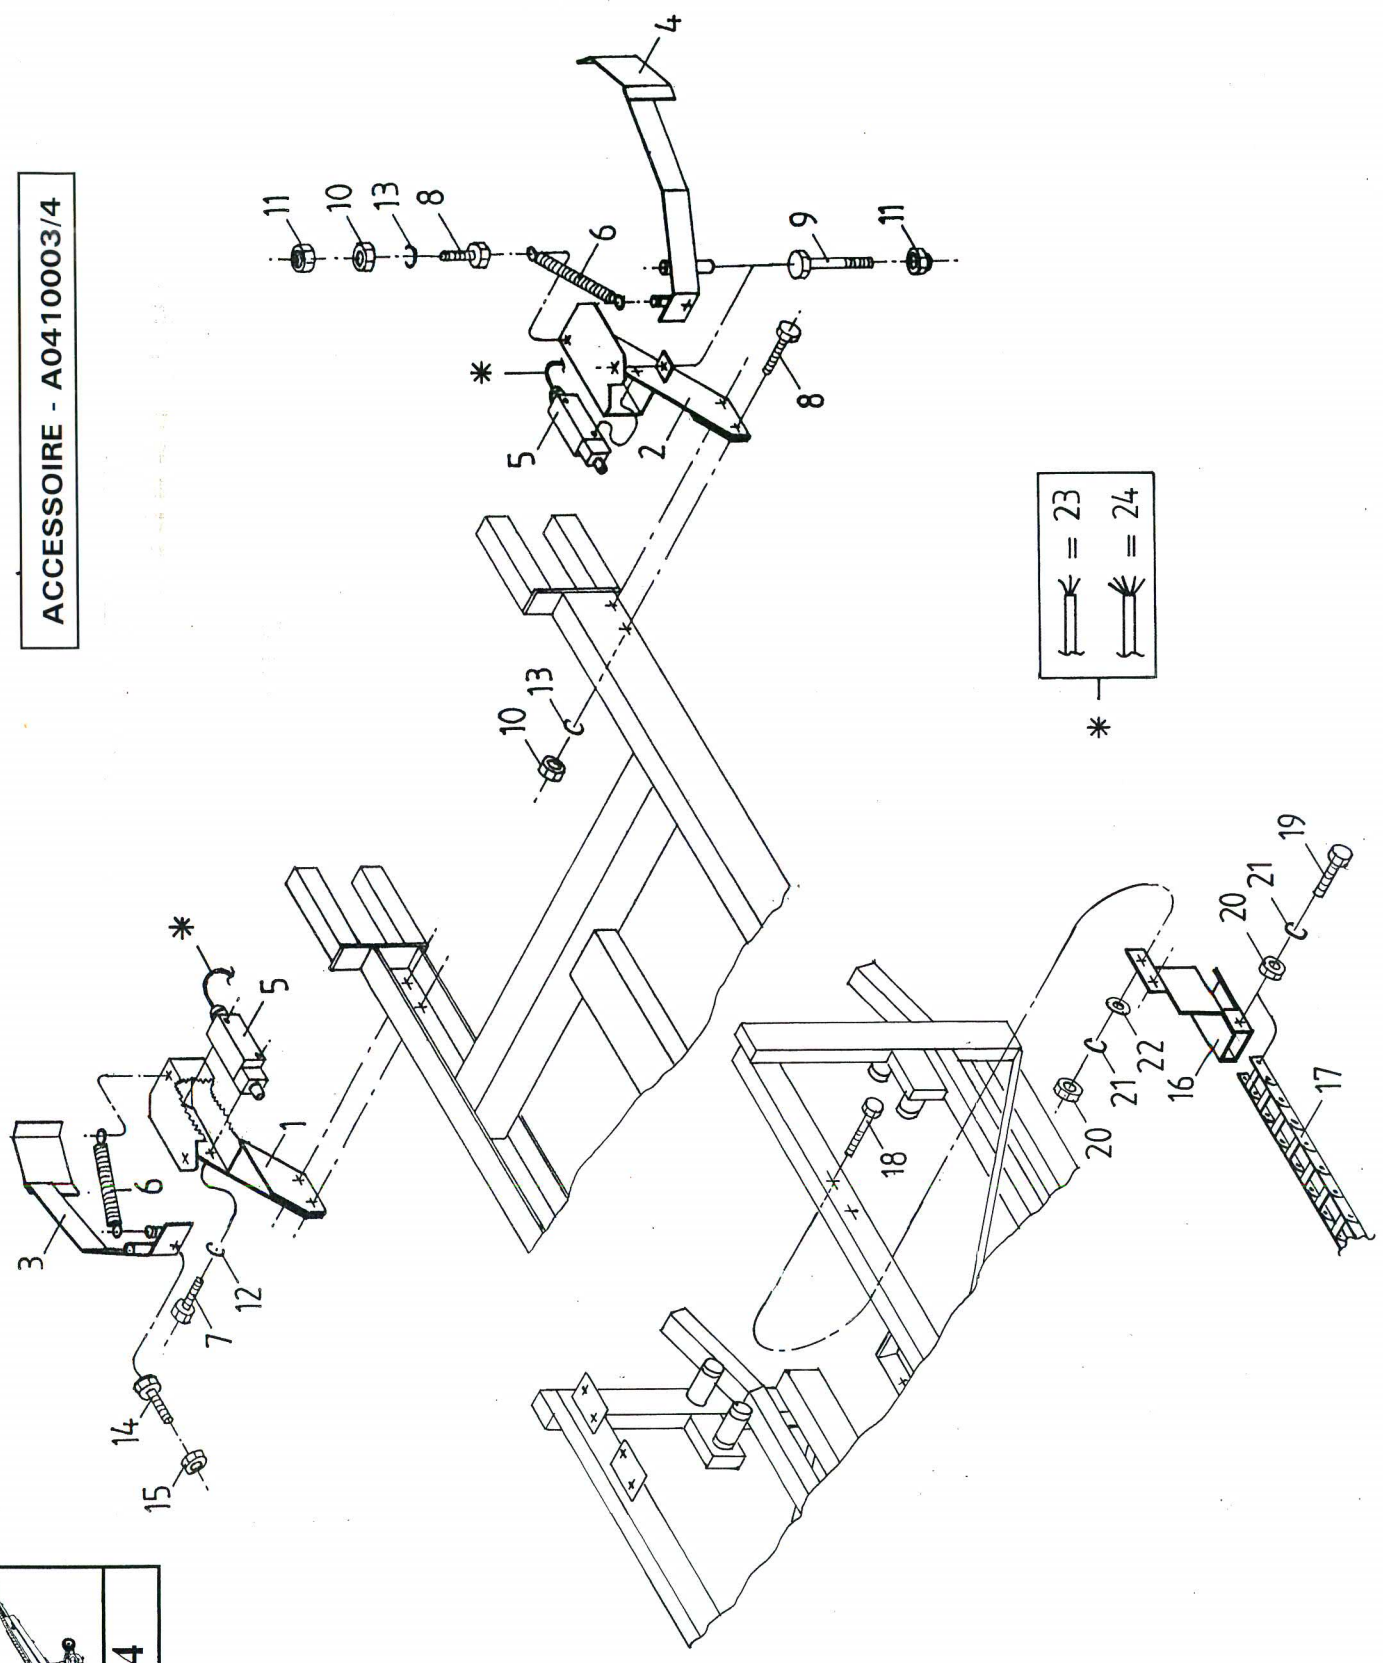

Pos. Artikelnr. Aantal

1	72002064	1
2	72002065	1
3	72002066	1
4	72002067	1
5	74004066	2
6	70038373	2
7	30271620	4
8	30271240	6
9	30275231	2
10	30560200	6
11	30584200	4
12	31467600	4
13	31467200	6
14	30275140	2
15	30560100	2
16	72005528	1
17	74009744	1
18	30275855	2
19	30271816	2
20	30560800	4
21	31467800	4
22	31460800	2
23	70015579	33
24	70030636	33

ACCESSOIRE - A0410003/4