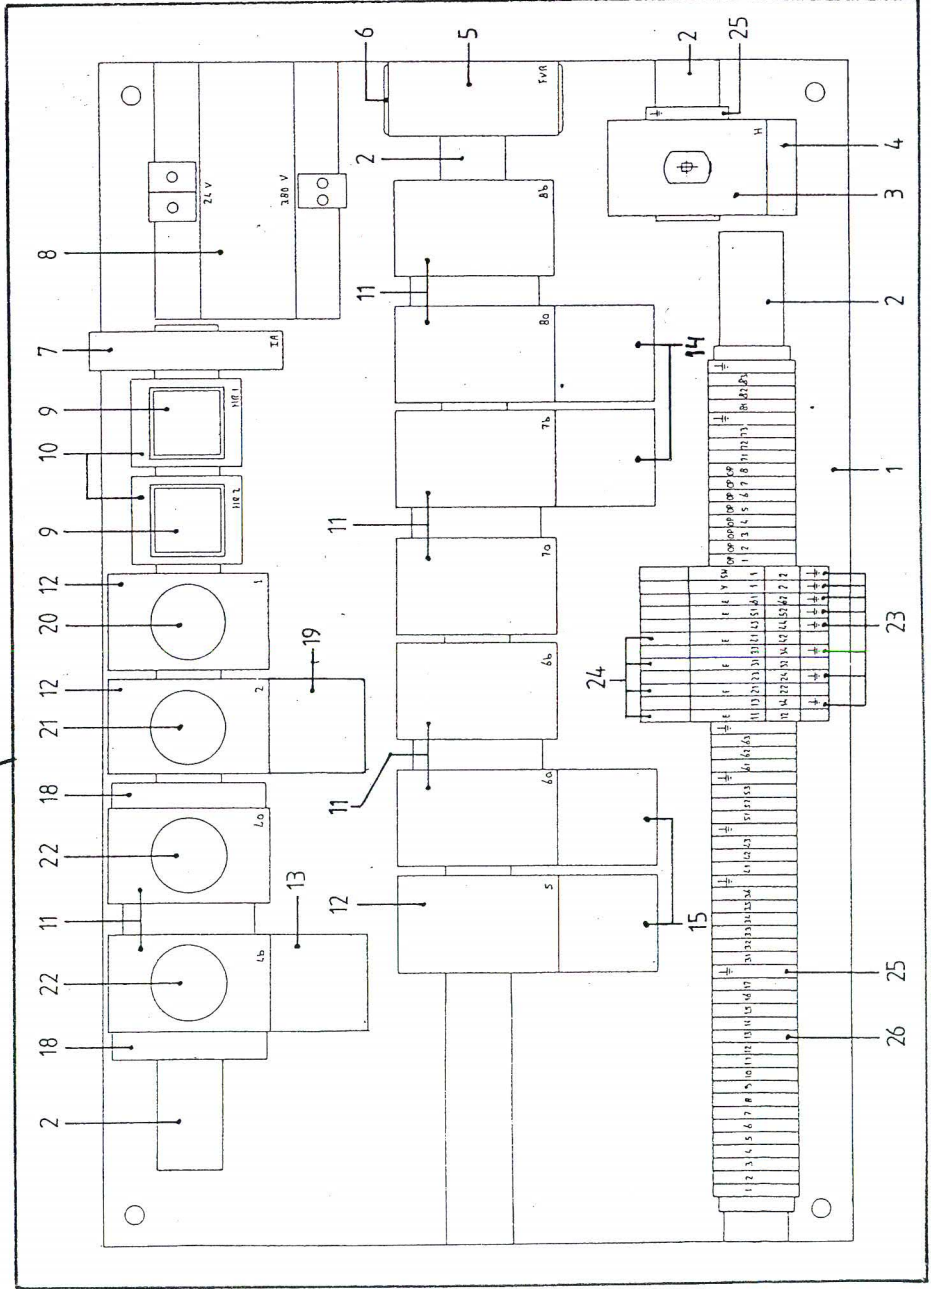

Pos.	Artikelnr.	Aantal
1	72005299	1
2	70015562	1,5
3	74008019	1
4	74005365	1
5	70019218	1
6	70019095	1
7	74008118	1
8	74008114	1
9	74008115	2
10	74005218	2
11	74005120	4
12	74005040	3
13	74005022	1
14	74005019	2
15	74005023	2
18	74005009	2
19	74005026	1
20	74005010	1
21	74005011	1
22	74005014	2
23	74008109	8
24	74008110	4
25	74001984	7
26	74001983	46
31	74013601	1
32	74013603	1
33	74013604	1
34	74013605	2
36	74013606	2
37	30271130	4
38	30271816	2
39	31467100	4
40	31467800	4
41	31460800	4
42	30560930	4

ACCESSOIRE
A0410008