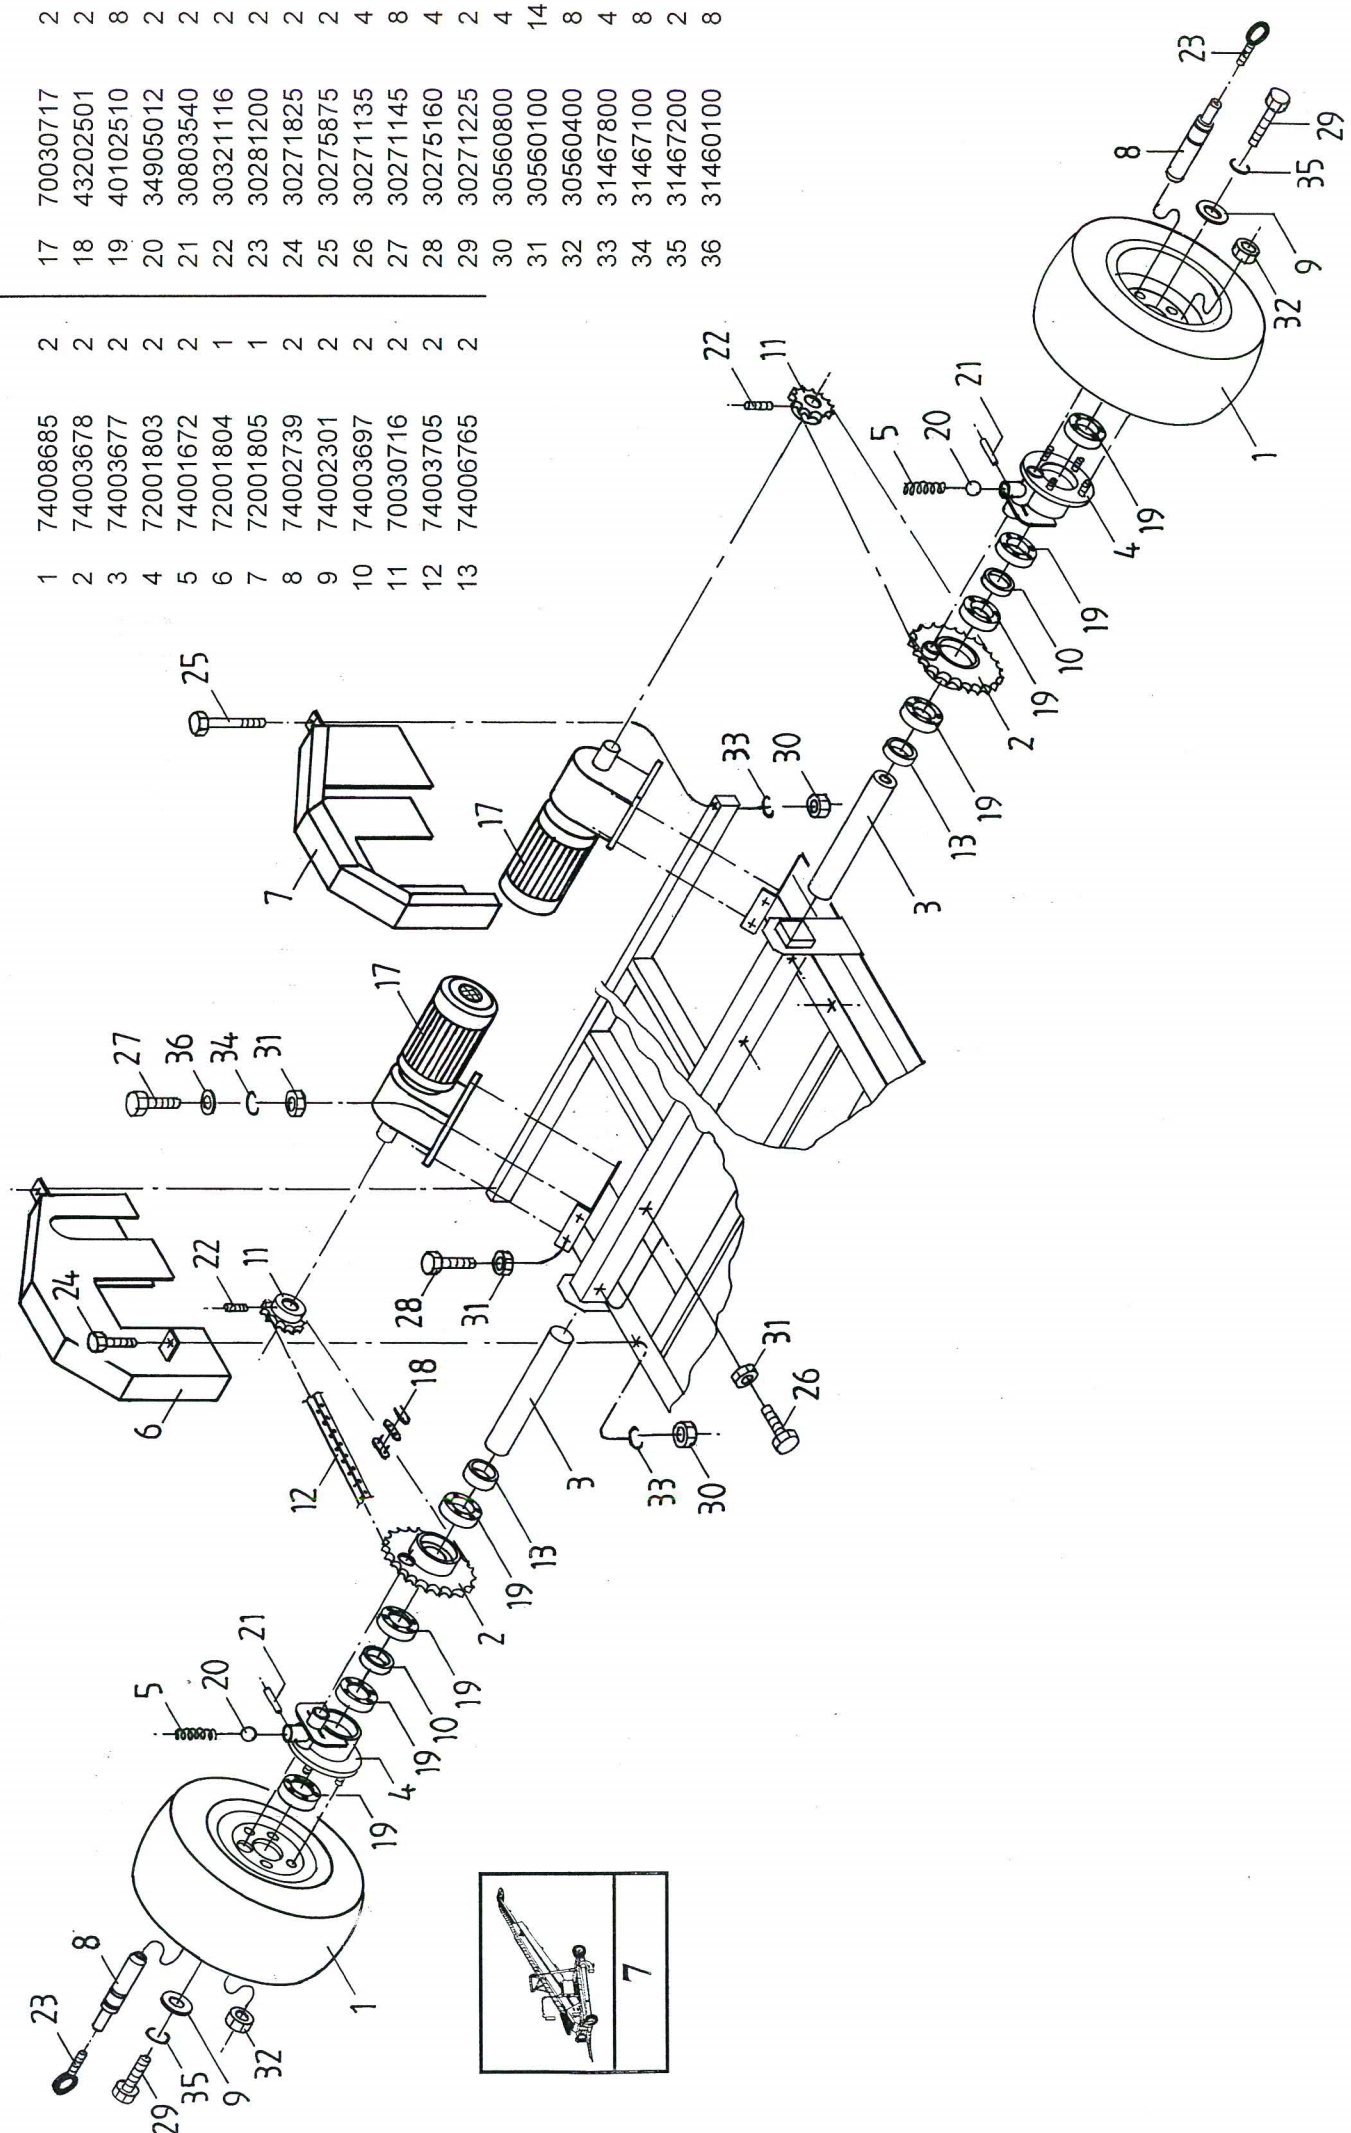

Pos. Artikelnr. Aantal

Pos. Artikelnr. Aantal

1	74008685	2	17	70030717	2
2	74003678	2	18	43202501	2
3	74003677	2	19	40102510	8
4	72001803	2	20	34905012	2
5	74001672	2	21	30803540	2
6	72001804	1	22	30321116	2
7	72001805	1	23	30281200	2
8	74002739	2	24	30271825	2
9	74002301	2	25	30275875	2
10	74003697	2	26	30271135	4
11	70030716	2	27	30271145	8
12	74003705	2	28	30275160	4
13	74006765	2	29	30271225	2
			30	30560800	4
			31	30560100	14
			32	30560400	8
			33	31467800	4
			34	31467100	8
			35	31467200	2
			36	31460100	8