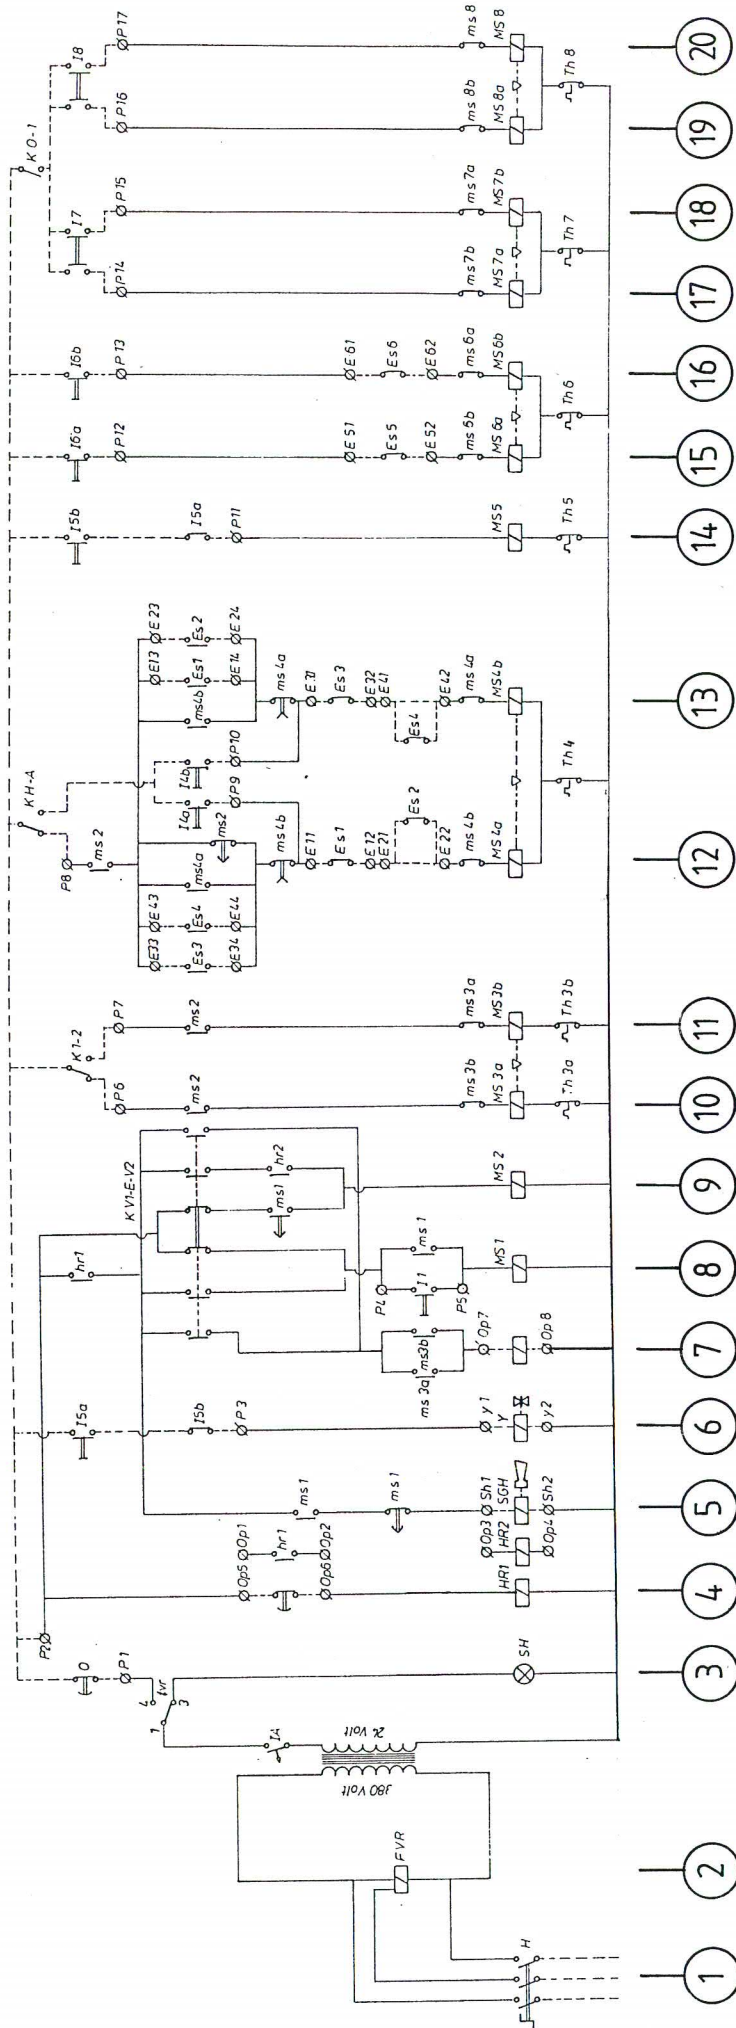

**BOXENVULLER
SPACE FINDER
BOXENSTAPLER
ÉLÉVATEUR RÉPARTITEUR TÉLESCOPIQUE**

TYPE: 800-65-3

SERIE: 040V05A

**ONDERDELENLIJST
PARTLIST
ERSATZTEILLISTE
LISTE DE PIÉCES**

**HANDLEIDING
MANUAL
ANLEITUNG
MANUEL**

Pos.	ArtikeInr.	Aantal
11	74001320	4
12	71001710	1
13	71001711	1
14	71001712	1
15	70030756	1
16	70030812	1
17	70030766	2
18	74002147	2
19	74002063	2
20	74006800	2
21	74007514	1
22	70030643	1
23	70021754	2
24	74001272	1
25	30271230	2
26	43202401	1
27	40727207	2
28	40102505	4
29	31001140	2
30	31001200	4
31	31001250	4
32	30803440	2
33	30321116	2
34	30271616	2
35	30271816	7
36	30271820	10
37	30271145	4
38	30275160	6
39	30560800	2
40	30560100	10
41	30560930	2
42	30551930	2
43	31467600	2
44	31467800	17
45	31467100	10
46	31460800	17
47	31460300	2
48	31460930	2

Pos.	ArtikeInr.	Aantal
1	71000591	1
2	70030707	1
3	74002124	2
4	70030854	1
5	74003683	1
6	72001009	1
7	72001010	1
8	70030708	2
9	74002126	2
10	70030710	2
11	74003685	2
12	74003686	2
13	74003687	2
14	72001802	1
15	74005552	1
16	74003679	1
17	74005978	2
18	40119109	1
19	40116109	1
20	30804005	1
21	30801540	4
22	30396120	2
23	30271825	12
24	30271135	6
25	30271230	4
26	30560800	10
27	30560100	8
28	31467800	10
29	31467100	8
30	31467200	4
31	31463800	12

* 17 = Accessoire

13

Electrisch schema
Wiring diagram
Electrischer schaltplan
Schéma électrique

710.02.263

Pos. Artikelnr. Aantal

1	72002064	1
2	72002065	1
3	72002066	1
4	72002067	1
5	74004066	2
6	70038373	2
7	30271620	4
8	30271240	6
9	30275231	2
10	30560200	6
11	30584200	4
12	31467600	4
13	31467200	6
14	30275140	2
15	30560100	2
16	72005528	1
17	74009744	1
18	30275855	2
19	30271816	2
20	30560800	4
21	31467800	4
22	31460800	2
23	70015579	33
24	70030636	33