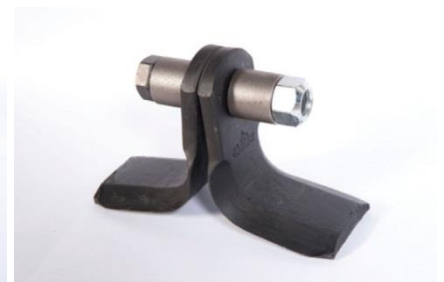

Компания CELLI (Италия) – производитель техники для обработки почвы в линейки компании 65 моделей

Модели, на которые ООО «АгроТехноСервис» поставляет оригинальные запасные части

<i>SIRIO/F</i>	
<i>SIRIO/S</i>	
<i>VEGA/F</i> <i>VEGA/S</i> <i>VEGA/SR</i>	
<i>MIZAR/F</i> <i>MIZAR/S</i> <i>MIZAR/SR</i>	
<i>GEMINI</i> <i>TAURUS</i>	
<i>ORION/F</i>	

SCORPIO/F SCORPIO/P	
VIRGO VIRGO SE	
PEGASUS PEGASUS SE	
AGILE P	
RANGER P	
ENERGY P MAXI P	

Расходники

Mazza dentata

Mazza liscia

Coltelli a squadro

2 Coltelli a Y +1 diritto