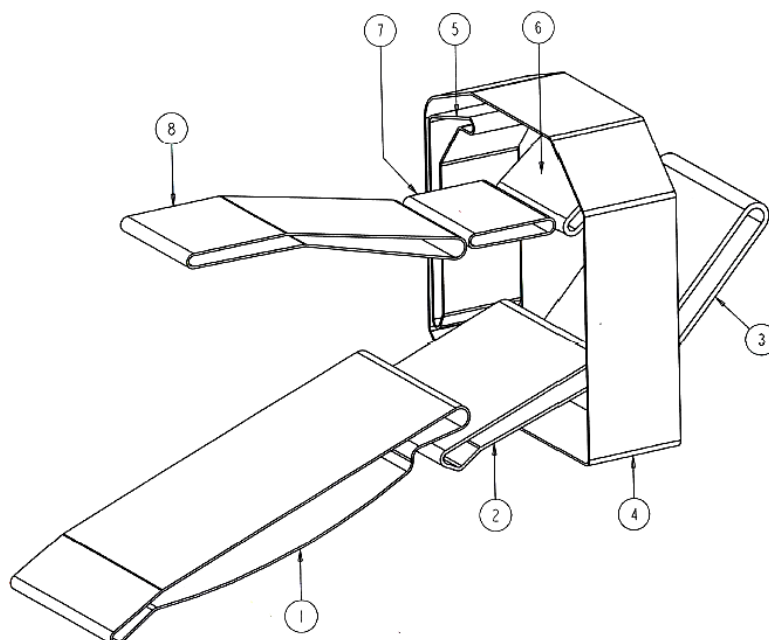

## Расположение транспортеров AVR 220

№	Обозначение	Наименование
1	Z.222.70.40	Уборочный транспортер шаг 40
1	Z.222.70.40DN	Уборочный транспортер (усиленный)
1	Z. 222.70.50	Уборочный транспортер шаг 50
2	Z.746.51.40	Прорезиненный отсеивающий транспортер
3	Z.223.51.43	Ботвоудаляющий транспортер
4	Z.504.60.35	Полотно элеватора
5	Z.504.80.32	Внутренний подъемный транспортер
6	Z.231.51.00	Ежный транспортер
7	Z.806.70.36	Отсеивающий транспортер
8	Z.847.50.32	Полотно сортировочного транспортера